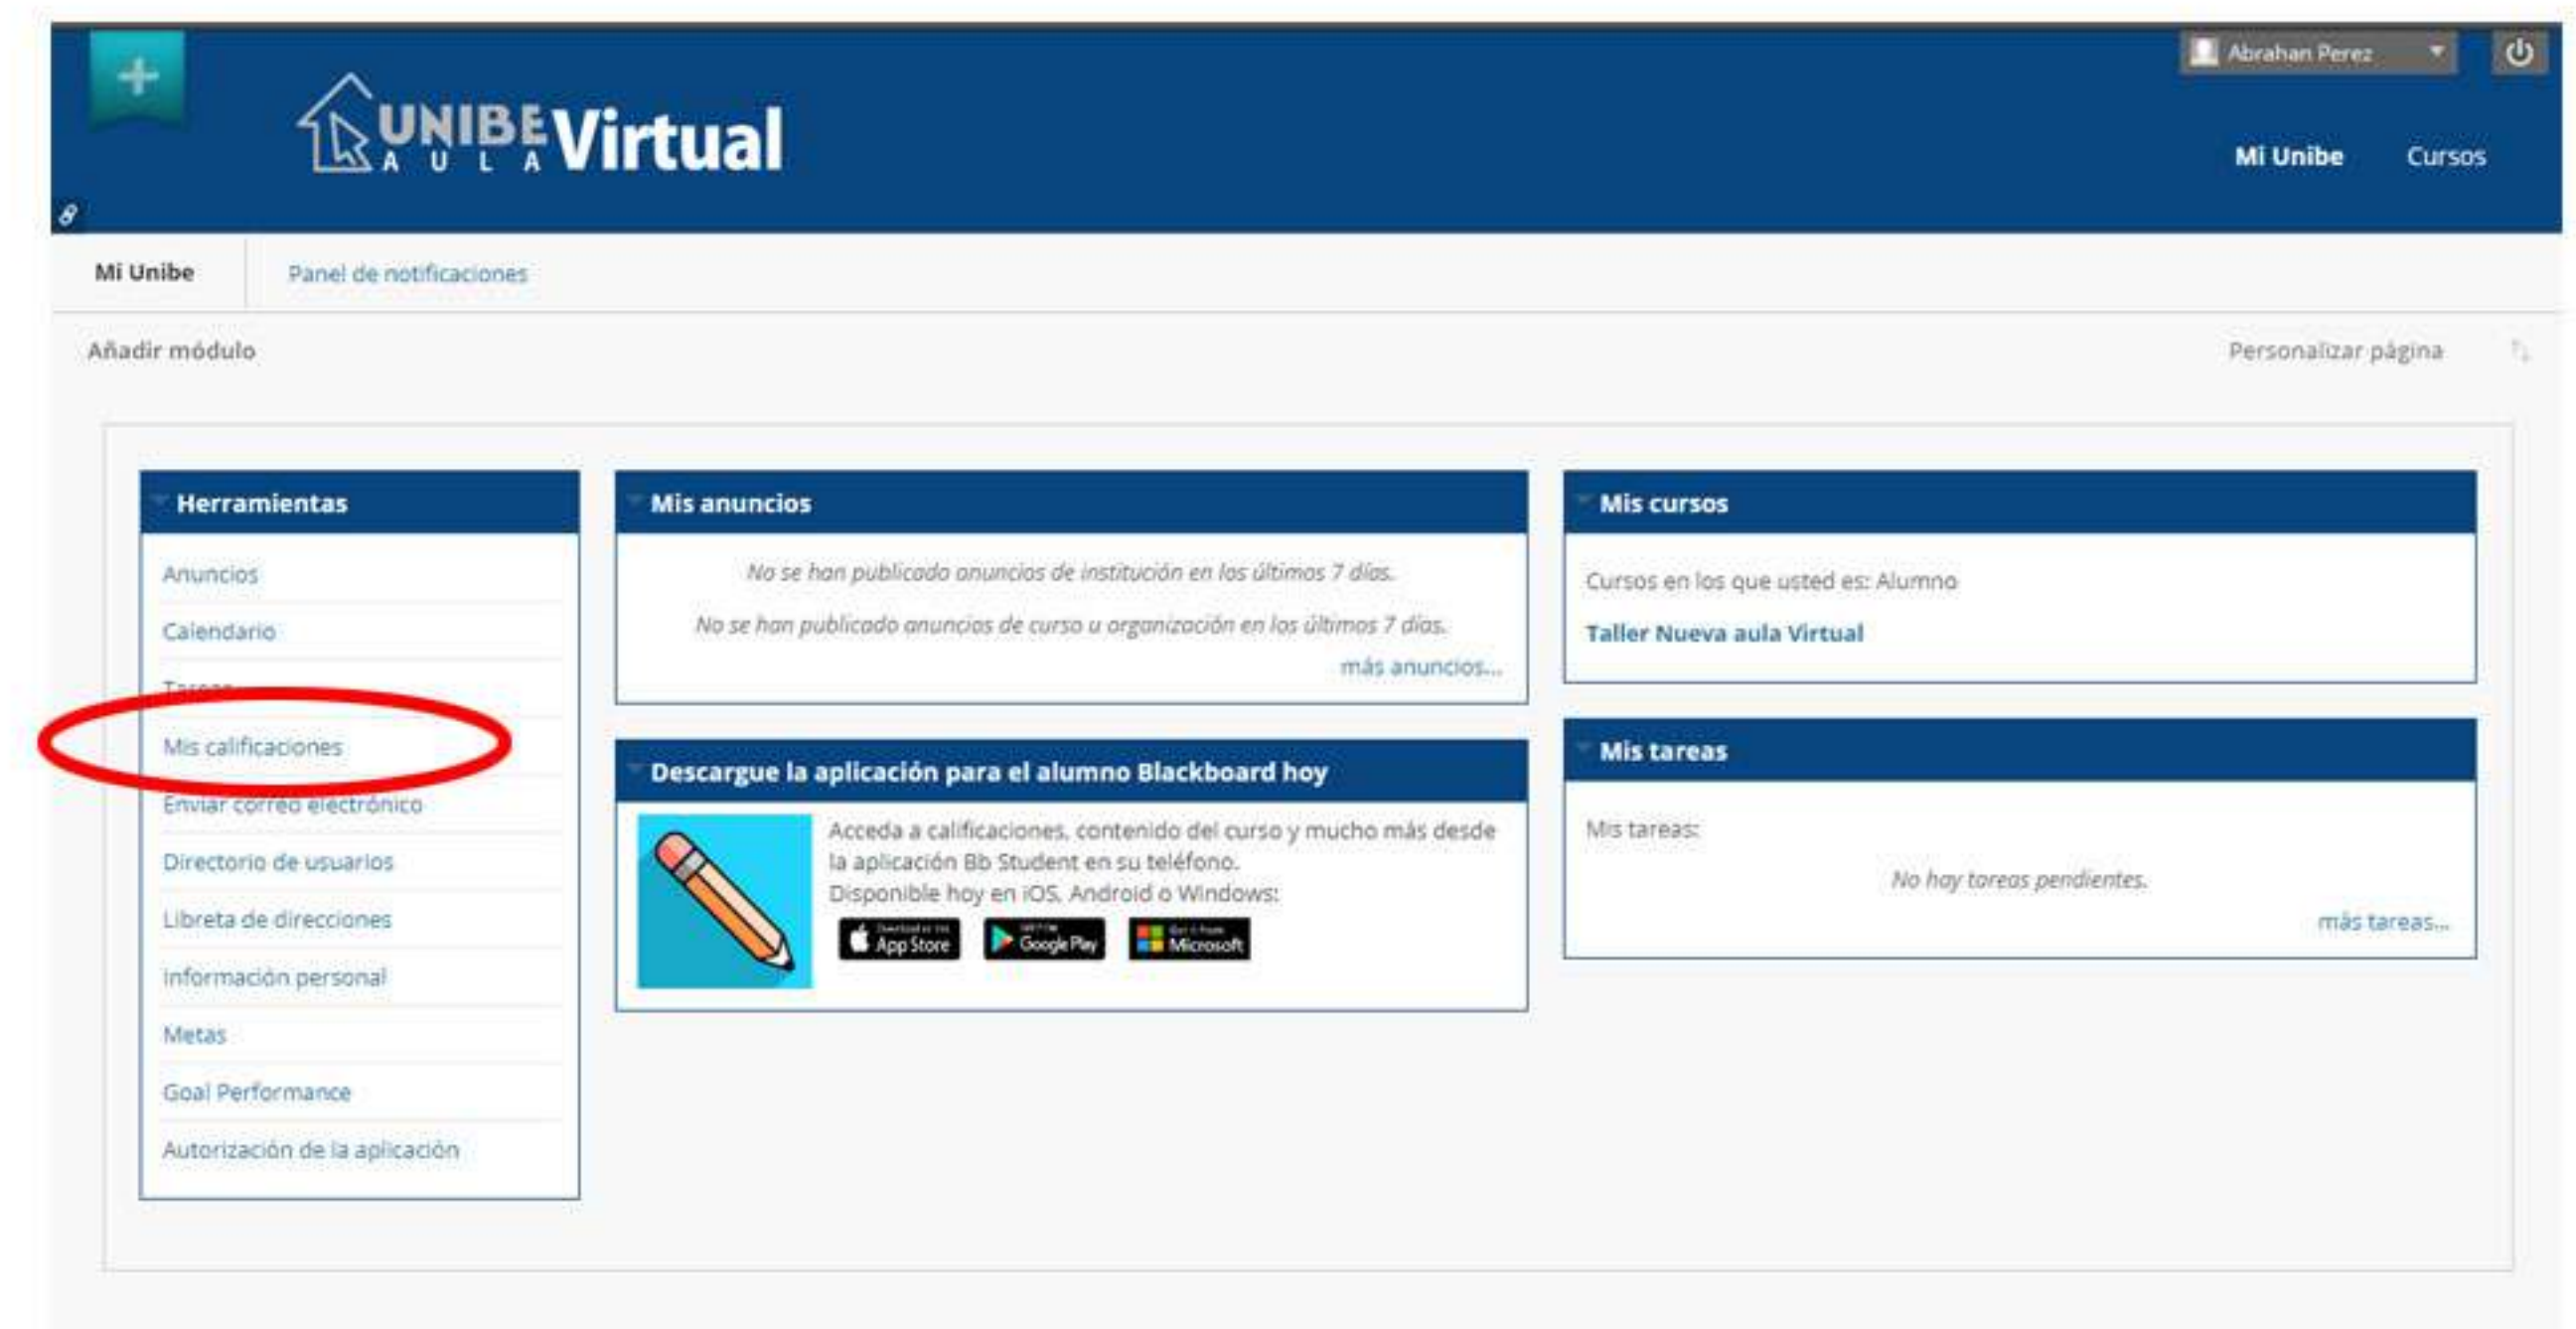

Campus Virtual UNIBE

Cómo ver las calificaciones

1.) Accede a la página web de UNIBE: www.unibe.edu.do y haz clic en la parte superior derecha, donde dice **Campus Virtual**.

3.) Al ingresar al aula, haz clic en la opción llamada Mis Calificaciones, en el menú de herramientas de la izquierda, para que puedas ver tus calificaciones.

2.) Inicia sesión en la página del Campus Virtual, utilizando las mismas credenciales de Intranet (usuario y contraseña).

4.) Ahí podrás ver, en la parte derecha, todas tus actividades que han sido calificadas por los docentes.

IMPORTANTE:

• Cuando finalices, recuerda cerrar sesión, haciendo clic en el ícono colocado en la esquina superior derecha. Es importante que sólo tú conozcas tus datos de acceso al campus virtual y evites compartirlos con otras personas.