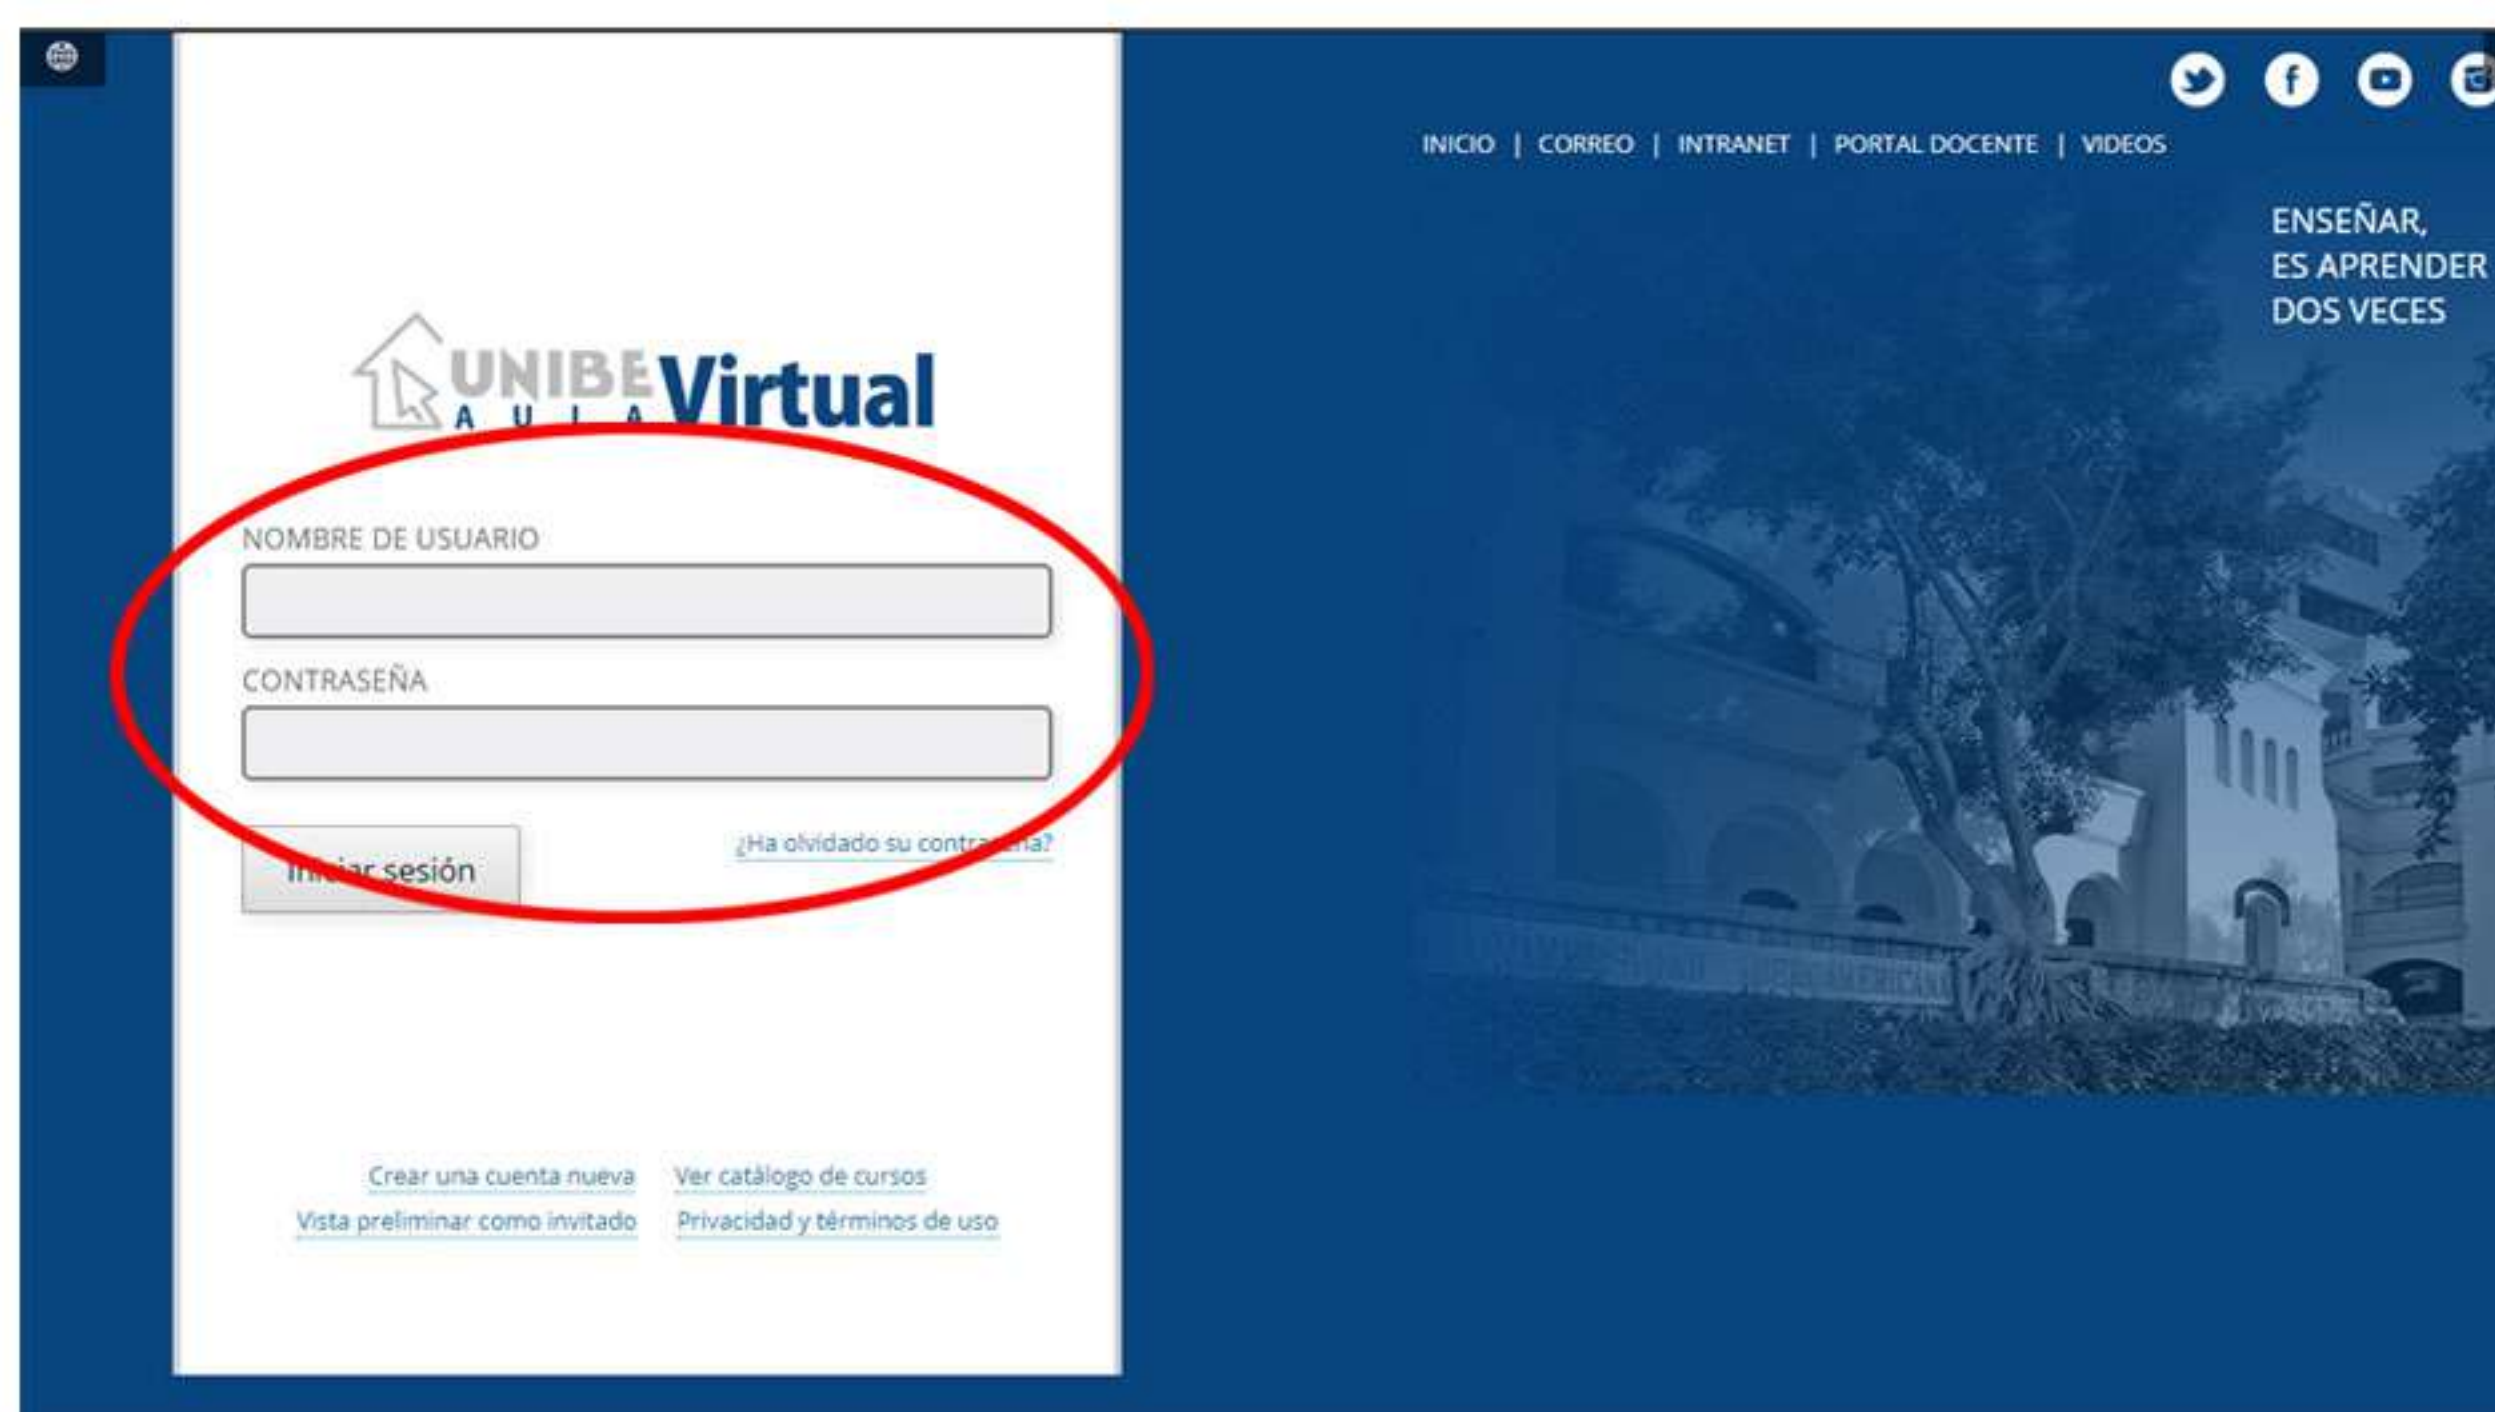

2.) Inicia sesión en la página del Campus Virtual, utilizando las mismas credenciales de Intranet (usuario y contraseña).

4.) Ahí podrás ver, en la parte derecha, todas tus actividades que han sido calificadas por los docentes.